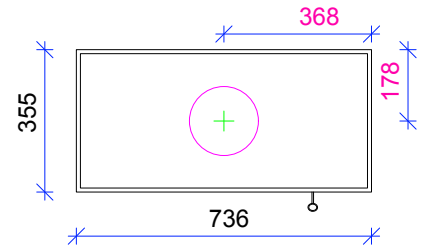

Tuotekohtaiset lisävarusteet

- Lattialevy kirkasta lasia
- Edustat marmoria tai keramiikkaa
- Paloilman asennussarja
- Liitäntäsarja hormiin

Mitat

Leveys (mm)	736
Syvyys (mm)	355

Kokovaihtoehdot

Korkeus (mm)	Paino (kg)
1720 (kuvassa)	291

Suojaetäisyydet

Sivulle (luukuton sivu)	500 mm
-------------------------	--------

Väri vaihtoehdot

Rungon väri

- Shape Stone Light, harmaa betonipinta
- Voidaan maalata 4 eri vakiovärillä tai lisähintaisella muulla värillä