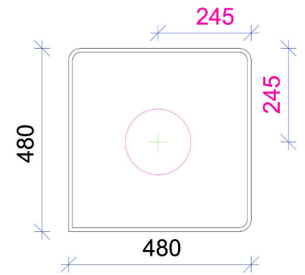

Suojaetäisyydet

Taakse	100 mm
Ks. asennusohje	

Väri vaihtoehdot

Rungon väri

- Shape Stone, harmaa betonipinta
- Voidaan maalata 4 eri vakiovärillä tai lisähintaisella muulla värillä
- Vakiovärit
  - Valkoinen
  - Vaaleanharmaa
  - Tummanharmaa
  - Musta

Hormiliitokset

Hormiliitoshalkaisija	150 mm

Hormiliitos päältä tai takaa

Päättäliitoksen vaihtoehdot

OnPiippu Steel

Lämpötekniikka

Takkasydän	Nordpeis S-31 A
Hyötysuhde	80,4 %
Nimellisteho	6,0 kW

Paloilman otto

- -Huoneilmasta
- -Tulisijan alle tuodusta putkesta (optio)