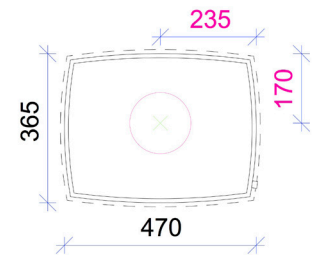

Tuotekohtaiset lisävarusteet

- Lattialevy kirkasta lasia
- Paloilman asennussarja
- Liitäntäsarja hormiin

Mitat

Leveys (mm)	470
Syvyys (mm)	365

Kokovaihtoehdot

Korkeus (mm)	Paino (kg)
1260 (kuvassa)	112

Suojaetäisyydet

Taakse	100 mm
Sivulle	350 mm

Väri vaihtoehdot

- Värit
- Musta

Hormiliitokset

Hormiliitoshalkaisija	150 mm
Hormiliitoksen korkeus	
- päältä	1231 mm
- takaa (keskelle)	1140 mm

Päättäliitoksen vaihtoehdot

OnPiippu Steel