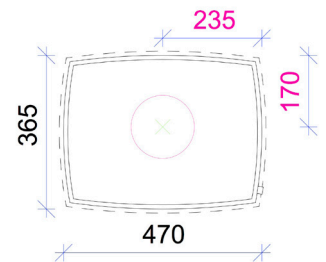

Tuotekohtaiset lisävarusteet

- Lattialevy kirkasta lasia
- Paloilman asennussarja
- Liitäntäsarja hormiin

Mitat

Leveys (mm)	470
Syvyys (mm)	365

Kokovaihtoehdot

Korkeus (mm)	Paino (kg)
1260 (kuvassa)	115

Suojaetäisyydet

Taakse	100 mm
Sivulle	350 mm

Väri vaihtoehdot

- Värit
- Musta

Hormiliitokset

Hormiliitoshalkaisija	150 mm
Hormiliitoksen korkeus	
- päältä	1231 mm
- takaa (keskelle)	1140 mm

Päättäliitoksen vaihtoehdot

OnPiippu Steel