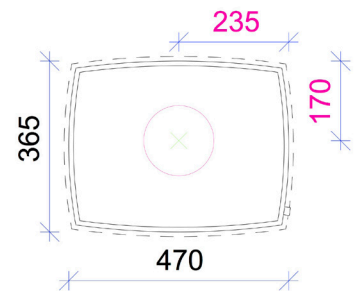

Tuotekohtaiset lisävarusteet

- Lattialevy kirkasta lasia
- Paloilman asennussarja
- Liitäntäsarja hormiin

Mitat

Leveys (mm)	470
Syvyys (mm)	365

Kokovaihtoehdot

Korkeus (mm)	Paino (kg)
1260 (kuvassa)	115

Suojaetäisyydet

Taakse	100 mm
Sivulle	350 mm

Väri vaihtoehdot

Värit

- Musta

Hormiliitokset

Hormiliitoshalkaisija	150 mm
Hormiliitoksen korkeus	
- päältä	1231 mm
- takaa (keskelle)	1140 mm

Päättäliitoksen vaihtoehdot

OnPiippu Steel