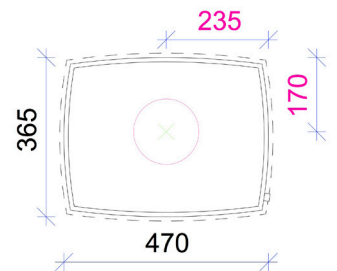

Tuotekohtaiset lisävarusteet

- Lattialevy kirkasta lasia
- Paloilman asennussarja
- Liitäntäsarja hormiin

Mitat

Leveys (mm)	470 / 490
Syvyys (mm)	365 / 385 takka / jalusta

Kokovaihtoehdot

Korkeus (mm)	Paino (kg)
1260 (kuvassa)	104

Suojaetäisyydet

Taakse	100 mm
Sivulle	350 mm

Väri vaihtoehdot

- Värit
- Musta

Hormiliitokset

Hormiliitoshalkaisija	150 mm
Hormiliitoksen korkeus	
- päältä	1231 mm
- takaa (keskelle)	1140 mm

Päättäliitoksen vaihtoehdot