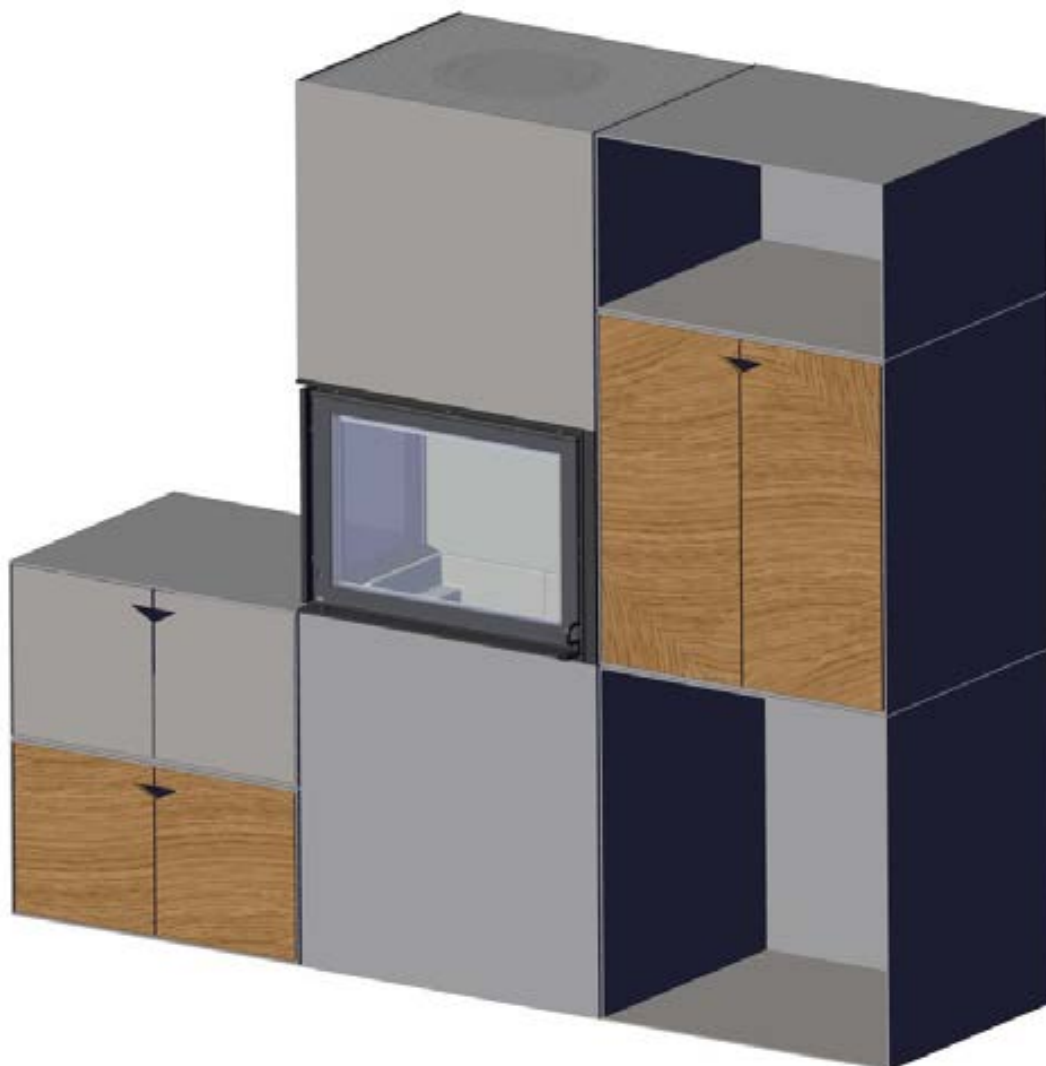

- Ⓝ NO Brukerveiledning
- Ⓝ GB Installation manual
- Ⓝ FI Asennusohje
- Ⓝ SE Installationsanvisning
- Ⓝ DE Montageanleitung
- Ⓝ FR Manuel d'installation

Accessories for Nordpeis Box

Art.no: IA-BOX00-014, IA-BOX00-015, IA-BOX00-024, IA-BOX00-025,
IA-BOX00-034, IA-BOX00-035, IA-BOX00-044, IA-BOX00-045,
IA-BOX00-064, IA-BOX00-065, IA-BOX00-074, IA-BOX00-075, IA-BOX00-W10, IA-BOX00-W20

Last updated: 08.06.2018

FIG 1

Module large / small

1.

2.

FIG 2

Module large / small

1.

2.

FIG 3

Module large / small

FIG 4

Door assembling - optional

FIG 5

Door assembling - optional

1.