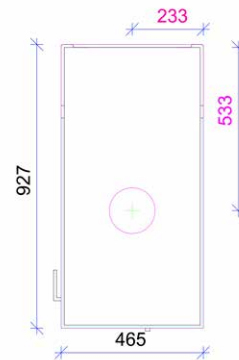

Tuotekohtaiset lisävarusteet

- Powerstone 175 kg
- Lattialaatta kirkasta lasia
- Puinen kahva

Mitat

Leveys (mm) 927
Syvyys (mm) 465

Kokovaihtoehdot

Korkeus (mm) Paino (kg)
1634 (kuvassa) 355

Väri vaihtoehdot

Rungon väri
- Shape Stone

Suojaetäisyydet

Takse 0 mm
Sivulle 1000 mm

Hormiliitokset

Hormiliitoshalkaisija 150 mm

Hormiliitos päältä tai takaa

Lämpötekniikka

Takkasydän Nordpeis N-29P
Hyötysuhde 78 %
Nimellisteho 10,5 kW