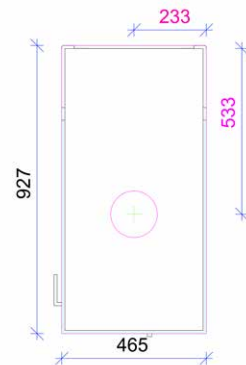

Tuotekohtaiset lisävarusteet

- Powerstone 175 kg
- Lattialaatta kirkasta lasia
- Korotusosa 200mm
- Puinen kahva

Mitat

Leveys (mm)	927
Syvyys (mm)	465

Kokovaihtoehdot

Korkeus (mm)	Paino (kg)
2380 (kuvassa)	453

Väri vaihtoehdot

Rungon väri
- Shape Stone

Suojaetäisyydet

Takse	0 mm
Sivulle	1000 mm

Hormiliitokset

Hormiliitoshalkaisija	150 mm
-----------------------	--------

Hormiliitos päältä tai takaa

Lämpötekniikka

Takkasydän	Nordpeis N-29P
Hyötysuhde	78 %
Nimellisteho	10,5 kW

Paloilman otto

-Huoneilmasta