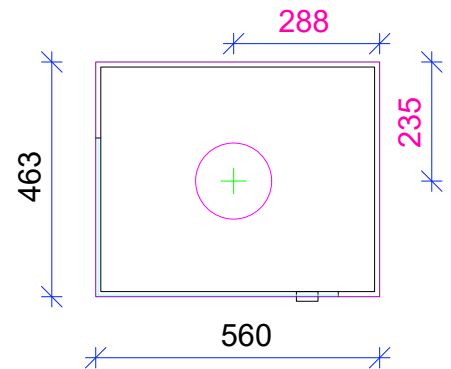

### Mitat

Leveys (mm)	560
Syvyys (mm)	463

### Kokovaihtoehdot

Korkeus (mm)	Paino (kg)
1445 (kuvassa)	210

### Hormiliitokset

Hormiliitoshalkaisija	150 mm
-----------------------	--------

Hormiliitos päältä tai takaa ylhäältä.