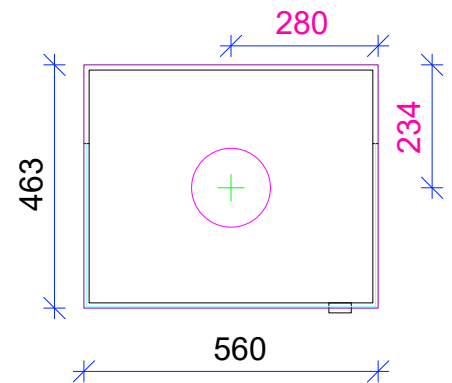

Tuotekohtaiset lisävarusteet

- Lattialevy kirkasta lasia 50cm
- Powerstone lämpömakasiini (52kg)
- Tuhkalaatikko
- Paloilman asennussarja
- Seinän/sokkelin läpivientisarja

Mitat

Leveys (mm)	542
Syvyys (mm)	463

Kokovaihtoehdot

Korkeus (mm)	Paino (kg)
1445 (kuvassa)	213

Väri vaihtoehdot

Rungon väri
- Musta

Suojaetäisyydet

Taakse	30 mm
Luukusta sivulle	700 mm
Luukusta eteen	1000 mm

Hormiliitokset

Hormiliitoshalkaisija	150 mm
-----------------------	--------