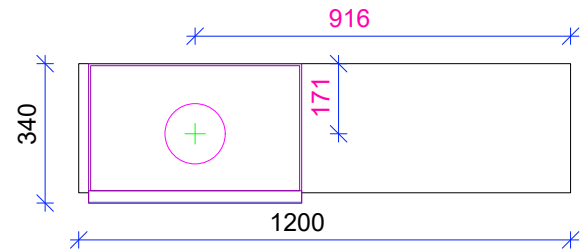

## Mitat

Leveys (mm)	1200
Syvyys (mm)	342

## Kokovaihtoehdot

Korkeus (mm)	Paino (kg)
916 (kuvassa)	122

## Hormiliitokset

Hormiliitoshalkaisija	150 mm
Hormiliitoksen korkeus	
- päältä	916 mm
- takaa (keskelle)	804 mm