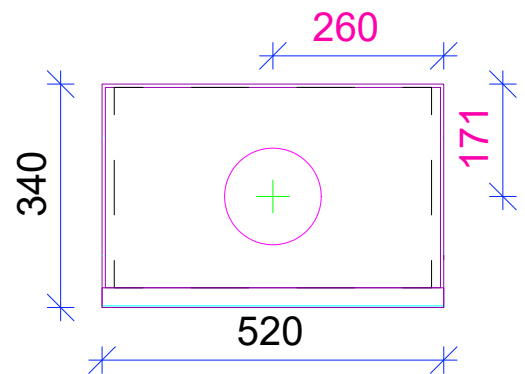

Tuotekohtaiset lisävarusteet

- Lattialevy kirkasta lasia
- Kahva ja paloilmansäädin harjattua terästä
- Paloilman asennussarja
- Sokkelin/seinän läpivientisarja

Mitat

Leveys (mm)	520
Syvyys (mm)	340

Kokovaihtoehdot

Korkeus (mm)	Paino (kg)
1100 (kuvassa)	91

Väri vaihtoehdot

- Värit
- Musta

Suojaetäisyydet

Taakse	100 mm
Sivulle	300 mm

Hormiliitokset

Hormiliitoshalkaisija	150 mm
Hormiliitoksen korkeus	
- päältä	1075 mm
- takaa (keskelle)	984 mm

Lämpötekniikka

Hyötysuhde	79 %
Nimellisteho	5,8 kW

Paloilman otto

- Huoneilmasta
- Tulisijan alle tuodusta putkesta
- Tuloilmapiippu tulisijan päälle