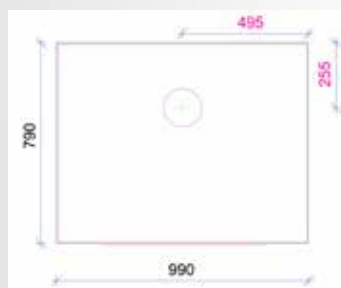

Tuotekohtaiset lisävarusteet

- Kipinäsuojalevy, peltinen, musta
- Kipinäsuojalevy, lasinen, kirkas
- Tunneliversio, 2-luokkuinen

Mitat

Leveys (mm)	990
Syvyys (mm)	790

Kokovaihtoehdot

Korkeus (mm)	Paino (kg)
1700 (kuvassa)	840
1900	885

Takkaluukun tiedot

Takkaluukun leveys (mm)	550
Takkaluukun korkeus (mm)	510

Hissiluukku

Lämpötekniikka

Hyötysuhde	>78%
Nimellisteho	7 kW

Väri vaihtoehdot

Hiertopinnan värit (vakio)

- Valkoinen (kuvassa)
- Vaaleanharmaa
- Tummanharmaa
- Musta

- Valkoinen (kuvassa)
- Musta

Suojaetäisyydet

Taakse	10 mm
Sivulle	10 mm
Eteen	800 mm

Hormiliitokset

Hormiliitoshalkaisija	175/178mm (sisä/ulko)
-----------------------	-----------------------

Päältäliitos