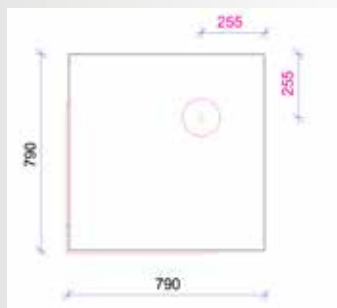

Suojaetäisyydet

Taakse	10 mm
Sivulle (luukuton sivu)	10 mm
Luukusta eteen	800 mm

Paloilman otto

- -Huoneilmasta
- -Tulisijan alle tuodusta putkesta
- -Tuloilmapiippu tulisijan päälle