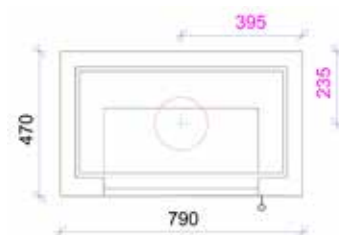

Tuotekohtaiset lisävarusteet

- Kipinäsuojalevy, peltinen

Mitat

Leveys (mm) 790
Syvyys (mm) 470

Kokovaihtoehdot

Korkeus (mm) Paino (kg)
1390 (kuvassa) 517

Tulipesän leveys (mm) 506 (takka)
Tulipesän syvyys (mm) 210 (takka)

Suojaetäisyydet

Taakse 50 mm
Sivulle 100 mm

Väri vaihtoehdot

Pintavaihtoehdot

- Classic, sileä vuolukivipinta (kuvassa)
- Grafia, struktuuripinta
- Nobile, kevyesti karhennettu

Hormiliitokset

Hormisuositus ≥ 150 mm

Vaihtoehdot	Mitat	Korkeus
Päältäliitos	$\varnothing 150$	
Alaliitos	Ei saatavilla	
Taka-yläliitos	Ks. tekninen taulukko	

Päältäliitoksen vaihtoehdot

OnPiippu Steel

Lämpötekniikka

Hyötysuhde	83 %
Nimellisteho	4,8 kW