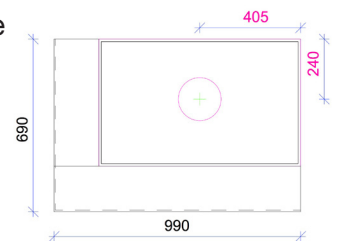

## Mitat

Leveys (mm)	990
Syvyys (mm)	690

## Kokovaihtoehdot

Korkeus (mm)	Paino (kg)
1680	344

Hissiluukku

## Suojaetäisyydet

Taakse	0 mm
Sivulle (luukuton sivu)	0 / 200 mm*
Luukusta eteen ja sivulle	700 mm

\*Ks. Asennusohje

## Hormiliitokset

Hormiliitoshalkaisija 150 mm

Hormiliitos päältä tai takaa