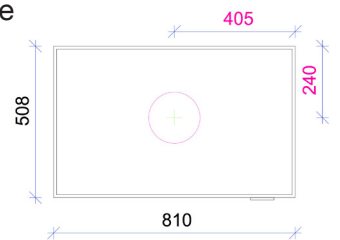

Tuotekohtaiset lisävarusteet

- Halkotila, matala
- Halkotila, korkea
- Powerstone 140 kg
- Lattialaatta kirkasta lasia
- Paloilman asennussarja
- Liitäntäsarja hormiin

Mitat

Leveys (mm) 810
Syvyys (mm) 508

Kokovaihtoehdot

Korkeus (mm) Paino (kg)
1680 306

Hissiluukku

Suojaetäisyydet

Taakse 0 mm
Sivulle (luukuton sivu) 0 / 200 mm*
Luukusta eteen ja sivulle 700 mm

*Ks. Asennusohje

Väri vaihtoehdot

Rungon väri