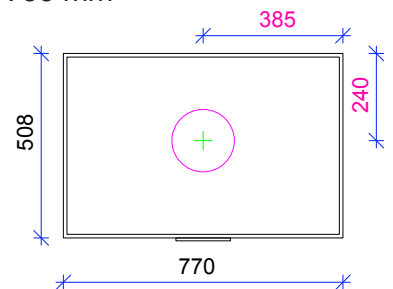

## Mitat

Leveys (mm)	770
Syvyys (mm)	508

## Kokovaihtoehdot

Korkeus (mm)	Paino (kg)
1680 (kuvassa)	272

Hissiluukku

## Suojaetäisyydet

Taakse	0 mm
Sivulle	750 mm